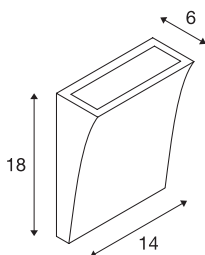

## DELWA WIDE

zunanjna stenska svetilka, LED, 3000K, IP44, antracitna, 6,5W

Aluminijasta stenska nadgradna svetilka DELWA WIDE je opremljena z dvema zmogljivima ploskima LED žarnicama, ki oddajata toplo belo svetlobo. Aluminijasto svetilko priključite prek nameščenega gonilnika na omrežje z napetostjo 230 V. Svetilka je na voljo v različnih barvah in spada v zaščitni razred IP44, zato je primerna za zunanjo uporabo. Ta svetilka vsebuje vgrajene LED žarnice.

## TEHNIČNI PODATKI

Št. art.	1000342
Število različnih svetlobnih rež	1
IP koda	IP 44
Kategorija odpornosti proti udarcem	IK 02
Odpornost proti udaru	0.2 Joule
Montaža	Nadgradnja
Podrobnosti montaže	Stena
Primarna nazivna napetost	220-240V ~50/60Hz
Sekundarni tok / napetost	700 mA
Zaščitni razred	I
El. moč	10 W
minimalna temperatura okolja	-20 °C
maksimalna temperatura okolja	45 °C
Stroboskopski učinek (SVM)	0.04
Lumini	840 lm
Barvna temperatura	3000 Kelvin
Kot sevanja	100 °
Barva	antracit
CRI	80
LXXBXX podatki	L70B50
Življenjska doba	30000 h
Svetenje	neposredno

## Svetlobnega Vira

916546	
--------	---

Širina	14 cm
Višina	18 cm
Globina	6 cm
Neto teža	0.889 kg
Bruto teža	0.969 kg
BIG WHITE Stran	767