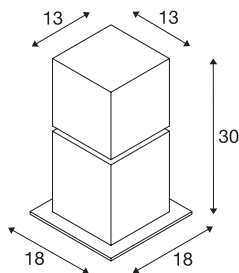

SQUARE POLE 30

venkovní stojací lampa, TC-TSE, IP44, hranatá, nerezová ocel 304, D/Š/V 18/18/30 cm, max. 20W

Stojací lampa řady SQUARE dostupná ve třech výškách vyrobená z nerezové oceli 304 a opálového akrylového kvádrů, který obsahuje žárovku. Díky krytí IP44 je vhodné pro venkovní oblast. Elektrické připojení k síťovému napětí 230 V. Řada SQUARE obsahuje dále stropní a nástěnná svítidla, a tím je univerzálně použitelná. K snadné montáži lze volitelně zakoupit bodec a sadu k upevnění do betonu.

TECHNICKÁ DATA

Č. výrobku	1000344
Objímka	E27
Počet objímek	1
Kód IP	IP 44
Třída rázové pevnosti	IK 02
Rázová pevnost	0.2 Joule
Montáž	Nástavba
Podrobnosti montáže	Podlaha, Podlaha s příslušenstvím
Primární jmenovité napětí	220-240V ~50/60Hz
Třída ochrany	I
Příkon	20 W
Barva	nerezová ocel
Výstup světla	difúzní
Délka	13 cm
Šířka	13 cm
Výška	30 cm
Hmotnost netto	1.463 kg
Celková hmotnost	2.193 kg
BIG WHITE strana	673