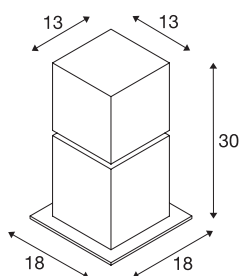

## SQUARE POLE 30

E27, Luminaria de pie para exterior, acero inoxidable 304, máx. 20W, IP44

La luminaria de pie disponible en tres alturas de la serie SQUARE está compuesta por acero inoxidable 304 y una pieza cuadrada acrílica opalina que contiene la bombilla. Gracias al grado de protección IP44, es apta para exterior. La conexión eléctrica se realiza a una tensión eléctrica de 230 V. La serie SQUARE incluye además luminarias de techo y luminarias de pared y por tanto es de aplicación universal. Para un montaje fácil hay disponibles estacas y juegos de anclajes de hormigón.

### Datos técnicos

Art. N.º	1000344
Número de casquillos	1
Código IP	IP 44
Clase de resistencia al impacto	IK 02
Resistencia al impacto	0.2 Joule
Montaje	Superficie
Detalles de montaje	Suelo, Suelo con accesorio
Voltaje nominal primario	220-240V ~50/60Hz
Clase de protección	I
Potencia	20 W
Color	acero inoxidable
Salida de la luz	difuso
Longitud	13 cm
Anchura	13 cm
Altura	30 cm
Peso neto	1.463 kg
Peso bruto	2.193 kg
Página BIG WHITE	568