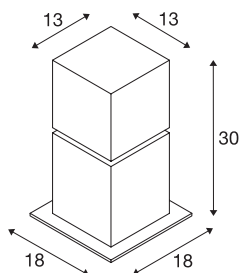

SQUARE POLE 30

E27, pullert, rustfritt stål 304, maks. 20 W, IP44

Pullert i SQUARE-serien finnes i tre høyder. Den består av rustfritt stål og en opalhvitt akrylterning som omslutter lyskilden. Med kapslingsklasse IP44 er den egnet til utendørs bruk. armaturet kobles direkte til 230 V nettspenning. SQUARE-serien omfatter også tak- og veggarmatur og kan dermed benyttes overalt. For enklere montering finnes også jordspyd og betongankersett (ekstraustyr).

TEKNISKE DATA

Art.nr.	1000344
EL nummer	3229140
Sokkel	E27
Antall lyskilder	1
IP-kode	IP 44
Slagfasthetsklasse	IK 02
Slagfasthet	0.2 Joule
Montering	Utenpåliggende montering
Montering detaljer	Gulv, Gulv med tilbehør
Primær merkespenning	220-240V ~50/60Hz
Kapslingsgrad	I
Systemeffekt	20 W
Farge	rustfritt stål
Lysåpning	diffuse
Lengde	13 cm
Bredde	13 cm
Høyde	30 cm
Nettvekt	1.463 kg
Bruttvekt	2.193 kg
BIG WHITE side	673