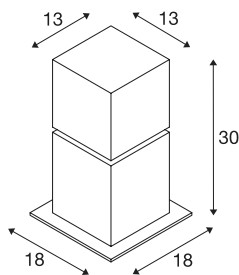

SQUARE POLE 30

E27, luminária de pé para exteriores, aço inoxidável, máx. 20W, IP44

A luminária de apoio da série SQUARE disponível em três dimensões de altura consiste num perfil de aço inoxidável 304 e um bloco de acrílico opalino que contém a lâmpada. Devido à sua classe de proteção IP44, é adequada para áreas exteriores. A ligação elétrica é efetuada a uma tensão de rede de 230V. A série SQUARE inclui além disso luminárias de teto e de parede, sendo por isso universalmente utilizável. Para facilitar a montagem, pode ser opcionalmente adquirida uma estaca e um kit de ancoragem em betão.

DADOS TÉCNICOS

Ref. n.º	1000344
Número de tomadas	1
IP Code	IP 44
Classe de resistência ao impacto	IK 02
Resistência ao impacto	0.2 Joule
Montagem	Montagem à superfície
Pormenores da montagem	Chão, Chão com acessórios
Tensão nominal primária	220-240V ~50/60Hz
Classe de proteção	I
Potência	20 W
Cor	aço inox
Saída de luz	difuso
Comprimento	13 cm
Largura	13 cm
Altura	30 cm
Peso líquido	1.463 kg
Peso bruto	2.193 kg
Página BIG WHITE	568