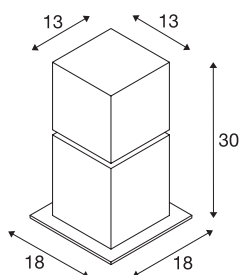

SQUARE POLE 30

E27, уличный торшер, нержавеющая сталь 304, макс. 20 Вт, IP44

Напольный светильник серии SQUARE, имеющий три различающиеся по высоте версии, изготовлен из нержавеющей стали 304, а источник света расположен внутри куба из опалового акрила. Светильник имеет степень защиты IP44 и может использоваться вне помещений. Подключение к электросети напряжением 230 В. Серия SQUARE также включает дополнительные потолочные и настенные светильники, поэтому является универсальной в применении. Для удобства монтажа предусмотрен набор анкеров по бетону.

Технические характеристики

Тов. №	1000344
Патрон	E27
Количество патронов	1
IP Code	IP 44
Класс ударопрочности	IK 02
Ударопрочность	0.2 Joule
Сборка	Накладной
Детали сборки	Пол,Пол и аксессуары
Номинальное первичное напряжение	220-240V ~50/60Hz
Класс защиты	I
Мощность	20 W
Цвет	Нержавеющая сталь
Световое отверстие	рассеянный
Длина	13 cm
Ширина	13 cm
Высота	30 cm
Вес нетто	1.463 kg
вес брутто	2.193 kg
BIG WHITE Seite	673