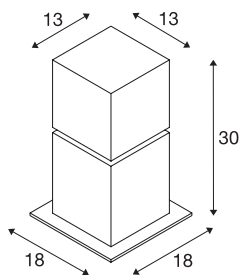

SQUARE POLE 30

zunanja samostoječa svetilka, TC-TSE, IP44, oglata, legirano jeklo 304, D/Š/V 18/18/30 cm, maks. 20 W

Samostoječa svetilka linije SQUARE, ki je na voljo v treh višinah, je izdelana iz legiranega jekla 304 in akrilnega kvadra opalne barve, v katerega je nameščena žarnica. Spada v zaščitni razred IP44, zato je primerna za zunanjo uporabo. Svetilka deluje na omrežju z napetostjo 230 V. Linija SQUARE vključuje tudi stropne in stenske svetilke, zato je mogoče svetilke iz te linije uporabiti povsod. Za lažjo montažo lahko dodatno naročite ozemljitveni klin in komplet z betonskim sidrom.

TEHNIČNI PODATKI

Št. art.	1000344
Okov	E27
Število okovov	1
IP koda	IP 44
Kategorija odpornosti proti udarcem	IK 02
Odpornost proti udaru	0.2 Joule
Montaža	Nadgradnja
Podrobnosti montaže	Dno,Dno z dodatki
Primarna nazivna napetost	220-240V ~50/60Hz
Zaščitni razred	I
El. moč	20 W
Barva	legirano jeklo
Svetenje	razpršeno
Dolžina	13 cm
Širina	13 cm
Višina	30 cm
Neto teža	1.463 kg
Bruto teža	2.193 kg
BIG WHITE Stran	673