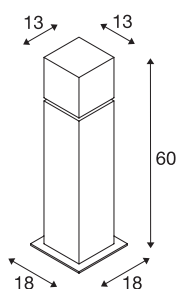

SQUARE POLE 60

E27, Luminaria de pie para exterior, acero inoxidable 304, máx. 20W, IP44

La luminaria de pie disponible en tres alturas de la serie SQUARE está compuesta por acero inoxidable 304 y una pieza cuadrada acrílica opalina que contiene la bombilla. Gracias al grado de protección IP44, es apta para exterior. La conexión eléctrica se realiza a una tensión eléctrica de 230 V. La serie SQUARE incluye además luminarias de techo y luminarias de pared y por tanto es de aplicación universal. Para un montaje fácil hay disponibles estacas y juegos de anclajes de hormigón.

Datos técnicos

Art. N.º	1000345
Número de casquillos	1
Código IP	IP 44
Clase de resistencia al impacto	IK 02
Resistencia al impacto	0.2 Joule
Montaje	Superficie
Detalles de montaje	Suelo, Suelo con accesorio
Voltaje nominal primario	220-240V ~50/60Hz
Clase de protección	I
Potencia	20 W
Color	acero inoxidable
Salida de la luz	difuso
Longitud	13 cm
Anchura	13 cm
Altura	60 cm
Peso neto	2.523 kg
Peso bruto	3.57 kg
Página BIG WHITE	568