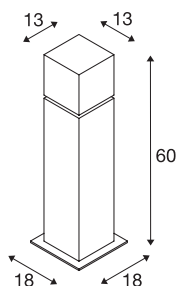

SQUARE POLE 60

E27, pullert, rustfritt stål 304, maks. 20 W, IP44

Pullert i SQUARE-serien finnes i tre høyder. Den består av rustfritt stål og en opalhvitt akrylterning som omslutter lyskilden. Med kapslingsklasse IP44 er den egnet til utendørs bruk. armaturet kobles direkte til 230 V nettspenning. SQUARE-serien omfatter også tak- og veggarmatur og kan dermed benyttes overalt. For enklere montering finnes også jordspyd og betongankersett (ekstraustyr).

TEKNISKE DATA

Art.nr.	1000345
EL nummer	3229141
Sokkel	E27
Antall lyskilder	1
IP-kode	IP 44
Slagfasthetsklasse	IK 02
Slagfasthet	0.2 Joule
Montering	Utenpåliggende montering
Montering detaljer	Gulv, Gulv med tilbehør
Primær merkespenning	220-240V ~50/60Hz
Kapslingsgrad	I
Systemeffekt	20 W
Farge	rustfritt stål
Lysåpning	diffuse
Lengde	13 cm
Bredde	13 cm
Høyde	60 cm
Nettvekt	2.523 kg
Bruttovekt	3.57 kg
BIG WHITE side	673