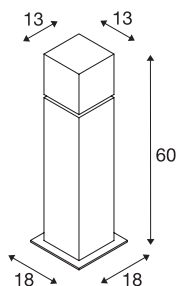

SQUARE POLE 60

E27, luminária de pé para exteriores, aço inoxidável, máx. 20W, IP44

A luminária de apoio da série SQUARE disponível em três dimensões de altura consiste num perfil de aço inoxidável 304 e um bloco de acrílico opalino que contém a lâmpada. Devido à sua classe de proteção IP44, é adequada para áreas exteriores. A ligação elétrica é efetuada a uma tensão de rede de 230V. A série SQUARE inclui além disso luminárias de teto e de parede, sendo por isso universalmente utilizável. Para facilitar a montagem, pode ser opcionalmente adquirida uma estaca e um kit de ancoragem em betão.

DADOS TÉCNICOS

Ref. n.º	1000345
Número de tomadas	1
IP Code	IP 44
Classe de resistência ao impacto	IK 02
Resistência ao impacto	0.2 Joule
Montagem	Montagem à superfície
Pormenores da montagem	Chão, Chão com acessórios
Tensão nominal primária	220-240V ~50/60Hz
Classe de proteção	I
Potência	20 W
Cor	aço inox
Saída de luz	difuso
Comprimento	13 cm
Largura	13 cm
Altura	60 cm
Peso líquido	2.523 kg
Peso bruto	3.57 kg
Página BIG WHITE	568