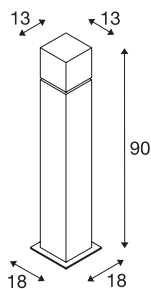

SQUARE POLE 90

venkovní stojací lampa, TC-TSE, IP44, hranatá, nerezová ocel 304, D/Š/V 18/18/90 cm, max. 20W

Stojací lampa řady SQUARE dostupná ve třech výškách vyrobená z nerezové oceli 304 a opálového akrylového kvádrů, který obsahuje žárovku. Díky krytí IP44 je vhodné pro venkovní oblast. Elektrické připojení k síťovému napětí 230 V. Řada SQUARE obsahuje dále stropní a nástěnná svítidla, a tím je univerzálně použitelná. K snadné montáži lze volitelně zakoupit bodec a sadu k upevnění do betonu.

TECHNICKÁ DATA

Č. výrobku	1000346
Objímka	E27
Počet objímek	1
Kód IP	IP 44
Třída rázové pevnosti	IK 02
Rázová pevnost	0.2 Joule
Montáž	Nástavba
Podrobnosti montáže	Podlaha, Podlaha s příslušenstvím
Primární jmenovité napětí	220-240V ~50/60Hz
Třída ochrany	I
Příkon	20 W
Barva	nerezová ocel
Výstup světla	difúzní
Délka	13 cm
Šířka	13 cm
Výška	90 cm
Hmotnost netto	4.312 kg
Celková hmotnost	5.718 kg
BIG WHITE strana	673