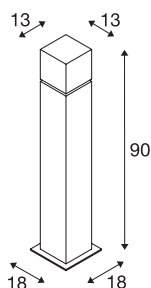

SQUARE POLE 90

E27, pullert, rustfritt stål 304, maks. 20 W, IP44

Pullert i SQUARE-serien finnes i tre høyder. Den består av rustfritt stål og en opalhvitt akrylterning som omslutter lyskilden. Med kapslingsklasse IP44 er den egnet til utendørs bruk. armaturet kobles direkte til 230 V nettspenning. SQUARE-serien omfatter også tak- og veggarmatur og kan dermed benyttes overalt. For enklere montering finnes også jordspyd og betongankersett (ekstraustyr).

TEKNISKE DATA

Art.nr.	1000346
EL nummer	3229142
Sokkel	E27
Antall lyskilder	1
IP-kode	IP 44
Slagfasthetsklasse	IK 02
Slagfasthet	0.2 Joule
Montering	Utenpåliggende montering
Montering detaljer	Gulv, Gulv med tilbehør
Primær merkespenning	220-240V ~50/60Hz
Kapslingsgrad	I
Systemeffekt	20 W
Farge	rustfritt stål
Lysåpning	diffuse
Lengde	13 cm
Bredde	13 cm
Høyde	90 cm
Nettvekt	4.312 kg
Bruttvekt	5.718 kg
BIG WHITE side	673