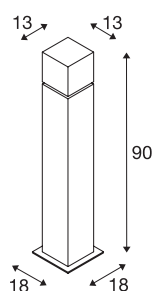

SQUARE POLE 90

E27, outdoor staanlamp, roestvrij staal 304, max. 20W, IP44

De in drie hoogtes verkrijgbare staanlamp uit de SQUARE reeks is gemaakt van roestvrij staal 304 en een opalen acryl blok waarin de lichtbron zit. Dankzij beschermklasse IP44 is de armatuur geschikt voor gebruik buiten. De armatuur wordt rechtstreeks aangesloten op 230V netspanning. De SQUARE reeks bevat verder nog plafond- en wandarmaturen en is dus universeel inzetbaar. Voor een eenvoudige montage zijn een grondpin en een betonanker set als optie verkrijgbaar.

TECHNISCHE GEGEVENS

Art.nr.	1000346
Fitting	E27
Aantal fittingen	1
IP-code	IP 44
Schokbestendigheidsklasse	IK 02
Schokbestendigheid	0.2 Joule
Montage	opbouw
Montagebeschrijving	grond, grond met toebehoren
Primaire nominale spanning	220-240V ~50/60Hz
Beschermingsklasse	I
Wattage	20 W
Kleur	roestvrij staal
Lichtuitlaat	diffuus
Lengte	13 cm
Breedte	13 cm
Hoogte	90 cm
Nettogewicht	4.312 kg
Brutogewicht	5.718 kg
BIG WHITE pagina	673