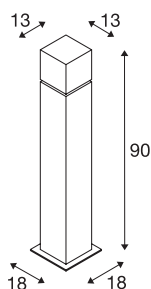

SQUARE POLE 90

E27, luminária de pé para exteriores, aço inoxidável, máx. 20W, IP44

A luminária de apoio da série SQUARE disponível em três dimensões de altura consiste num perfil de aço inoxidável 304 e um bloco de acrílico opalino que contém a lâmpada. Devido à sua classe de proteção IP44, é adequada para áreas exteriores. A ligação elétrica é efetuada a uma tensão de rede de 230V. A série SQUARE inclui além disso luminárias de teto e de parede, sendo por isso universalmente utilizável. Para facilitar a montagem, pode ser opcionalmente adquirida uma estaca e um kit de ancoragem em betão.

DADOS TÉCNICOS

Ref. n.º	1000346
Número de tomadas	1
IP Code	IP 44
Classe de resistência ao impacto	IK 02
Resistência ao impacto	0.2 Joule
Montagem	Montagem à superfície
Pormenores da montagem	Chão, Chão com acessórios
Tensão nominal primária	220-240V ~50/60Hz
Classe de proteção	I
Potência	20 W
Cor	aço inox
Saída de luz	difuso
Comprimento	13 cm
Largura	13 cm
Altura	90 cm
Peso líquido	4.312 kg
Peso bruto	5.718 kg
Página BIG WHITE	568