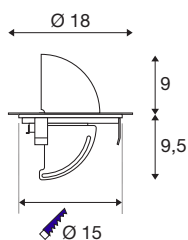

GIMBLE OUT

luminária de embutir no chão, LED, 3000K, aço inoxidável, 316, 36°, IP67

A luminária de embutir no chão GIMBLE OUT 150 LED, com anteparo redondo e cobertura em vidro claro, está equipada com um módulo LED. A cabeça de iluminação, que também contém o módulo LED, pode ser articulada em 90° para o exterior da luminária. A luminária é adequada para utilização em áreas exteriores, devido à classe de proteção IP67. A ligação elétrica é efetuada diretamente a uma tensão de rede de 230V. Esta luminária contém lâmpadas LED integradas.

DADOS TÉCNICOS

Ref. n.º	1000384
Giratório ou Articulável	Rotativo e giratório
IP Code	IP 65 / IP 67
Classe de resistência ao impacto	IK 08
Resistência ao impacto	5 Joule
Montagem	Montagem de embutir
Pormenores da montagem	Chão, Chão com acessórios
Carga mecânica	0 t
Tensão nominal primária	220-240V ~50/60Hz
Corrente / Tensão secundária	600 mA
Classe de proteção	I
Potência	13 W
temperatura ambiente mínima	-20 °C
temperatura ambiente máxima	40 °C
Temperatura no vidro (emissão de luz)	100 °C
Efeito estroboscópico (SVM)	0.12
Lúmen	1100 lm
Temperatura de cor da luz	3000 Kelvin
Ângulo de feixe	36 °
Cor	aço inox
CRI	80
Dados LXXBXX	L70B50

Vida útil	35000 h
Saída de luz	direto
Altura	13.1 cm
Diâmetro	18 cm
Peso líquido	3.058 kg
Peso bruto	3.279 kg
Forma de recorte	redonda
Profundidade de montagem	17 cm
Diâmetro de montagem	15 cm
Página BIG WHITE	724