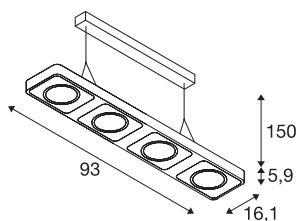

TECHNICKÁ DATA

Č. výrobku	1000412
Otočné nebo výkyvné	otočné a výkyvné
Kód IP	IP 20
Montáž	Nástavba
Podrobnosti montáže	Strop
Stmívatelné	Áno
Technologie stmívání	Stmívač pro kapacitní zatížení
Primární jmenovité napětí	220-240V ~50/60Hz
Sekundární proud / napětí	350 mA
Třída ochrany	I
Příkon	56 W
Lumen	3800 lm
Teplota barvy světla	3000 Kelvin
Úhel záření	24 °
Barva	černá
CRI	80
Data LXXBXX	L70B50
Životnost	40000 h
Svítilivost	rotačně symetrický
Výstup světla	přímé
Délka	93 cm
Šířka	16 cm

Výška	5.9 cm
Délka závěsu	150 cm
Hmotnost netto	5.511 kg
Celková hmotnost	6.099 kg