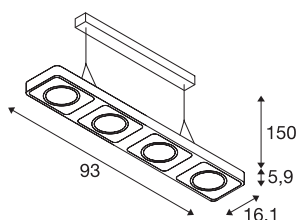

TECHNISCHE DATEN

Art. Nr.	1000412
Dreh- oder Schwenkbar	cardanic
IP Code	IP 20
Montage	Aufbau
Montagedetails	Decke
Dimmbar	Ja
Technologie der Dimmung	Phasenabschnitt
Primäre Nennspannung	220-240V ~50/60Hz
Sekundär Strom / Spannung	350 mA
Schutzklasse	I
Wattage	56 W
Lumen	3800 lm
Lichtfarbtemperatur	3000 Kelvin
Abstrahlwinkel	24 °
Farbe	schwarz
CRI	80
LXXBXX Daten	L70B50
Lebensdauer	40000 h
Lichtstärkeverteilung	rotationssymmetrisch
Lichtaustritt	direkt
Länge	93 cm
Breite	16 cm

Höhe	5.9 cm
Pendellänge	150 cm
Nettogewicht	5.511 kg
Bruttogewicht	6.099 kg