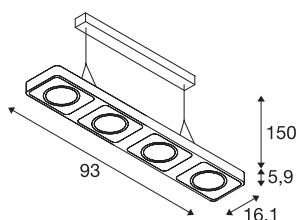

INFORMATIONS TECHNIQUES

Réf.	1000412
Orientable ou inclinable	Dispositif rotatif et pivotant
Code IP	IP 20
Montage	En saillie
Détails de montage	Plafond
Variable	Oui
Technologie de variation de l'éclairage	Variateur en fin de phase
Tension nominale primaire	220-240V ~50/60Hz
Courant / tension secondaire	350 mA
Classe de protection	I
Puissance en watts	56 W
Lumen	3800 lm
Température de couleur	3000 Kelvin
Angle de rayonnement	24 °
Coloris	noir
IRC	80
Données LXXBXX	L70B50
Durée de vie	40000 h
Répartition de l'intensité lumineuse	rotosymétrique
Sortie lumineuse	direct
Longueur	93 cm
Largeur	16 cm

Hauteur	5.9 cm
Longueur du câble de suspension	150 cm
Poids net	5.511 kg
Poids brut	6.099 kg