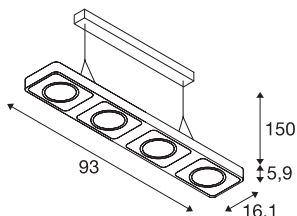

TEKNISKE DATA

Art.nr.	1000412
Drei- og svingbar	Roterbar og svingbar
IP-kode	IP 20
Montering	Utenpåliggende montering
Montering detaljer	Tak
Kan dimmes	Ja
Dimmeteknologi	Faseavsnitt
Primær merkespenning	220-240V ~50/60Hz
Sekundær strøm / spenning	350 mA
Kapslingsgrad	I
Systemeffekt	56 W
Lysytelse	3800 lm
Lysfargetemperatur	3000 Kelvin
Spredningsvinkel	24 °
Farge	svart
CRI	80
LXXBXX-data	L70B50
Levetid	40000 h
Lysstyrkefordeling	rotasjonssymmetrisk
Lysåpning	direkte
Lengde	93 cm
Bredde	16 cm

Høyde	5.9 cm
pendellengde	150 cm
Nettvekt	5.511 kg
Bruttvekt	6.099 kg