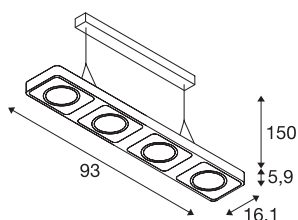

TECHNISCHE GEGEVENS

Art.nr.	1000412
Draai- of zwenkbaar	Draai- en kantelbaar
IP-code	IP 20
Montage	opbouw
Montagebeschrijving	plafond
dimbaar	Ja
Dimtechnologie	faseafsnijding
Primaire nominale spanning	220-240V ~50/60Hz
Secundaire stroom/spanning	350 mA
Beschermingsklasse	I
Wattage	56 W
Lumen	3800 lm
Lichtkleurtemperatuur	3000 Kelvin
Stralingshoek	24 °
Kleur	zwart
CRI	80
LXXBXX-gegevens	L70B50
Levensduur	40000 h
Lichtsterkteverdeling	rotatiesymmetrisch
Lichtuitlaat	direct
Lengte	93 cm
Breedte	16 cm

Hoogte	5.9 cm
Pendellengte	150 cm
Nettogewicht	5.511 kg
Brutogewicht	6.099 kg