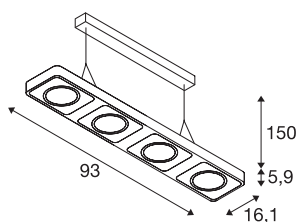

### Технические характеристики

Тов. №	1000412
С регулировкой наклона и поворота	С регулировкой угла наклона и возможностью вращения
IP Code	IP 20
Сборка	Накладной
Детали сборки	Потолок
С регулировкой яркости	Да
Технология регулирования яркости	Фазовая отсечка
Номинальное первичное напряжение	220-240V ~50/60Hz
Вторичный ток / напряжение	350 mA
Класс защиты	I
Мощность	56 W
Световой поток	3800 lm
Цветовая температура	3000 Kelvin
Половинный угол	24 °
Цвет	черный
CRI	80
LXXVXX Данные	L70B50
Срок службы	40000 h
Распределение силы света	с симметрией относительно оси вращения
Световое отверстие	прямой
Длина	93 cm

<b>Ширина</b>	16 cm
<b>Высота</b>	5.9 cm
<b>Длина подвесного светильника</b>	150 cm
<b>Вес нетто</b>	5.511 kg
<b>вес брутто</b>	6.099 kg