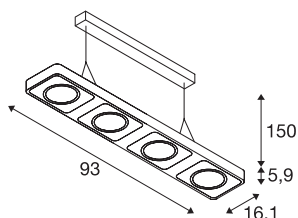

## LYNAH

viseča svetilka, štiri žarnice, LED, 3000K, bela

Linija svetilk LYNNAH ima sodoben in brezčasen dizajn. Te učinkovite svetilke so na voljo v črni in beli barvi ter so inovativna izbira za vse vrste področij. Držala za žarnice imajo kardanski sklep, ki omogoča usmerjanje svetlobnih stožcev po želji. Svetilka ima LED module s sevalnim kotom 24°, ki jih je mogoče zatemniti, in jo lahko priključite neposredno na omrežje z napetostjo 230 V.

## TEHNIČNI PODATKI

Št. art.	1000412
Vrtljivo ali nagibno	vrtljiva in zasučna
IP koda	IP 20
Montaža	Nadgradnja
Podrobnosti montaže	Strop
Možnost zatemnitve	Da
Tehnologija zatemnitve	Fazni odsek
Primarna nazivna napetost	220-240V ~50/60Hz
Sekundarni tok / napetost	350 mA
Zaščitni razred	I
El. moč	56 W
Lumini	3800 lm
Barvna temperatura	3000 Kelvin
Kot sevanja	24 °
Barva	črna
CRI	80
LXXBXX podatki	L70B50
Življenjska doba	40000 h
Razporeditev svetilnosti	simetrično vrtenje
Svetenje	neposredno
Dolžina	93 cm
Širina	16 cm

<b>Višina</b>	5.9 cm
<b>Dolžina nihala</b>	150 cm
<b>Neto teža</b>	5.511 kg
<b>Bruto teža</b>	6.099 kg