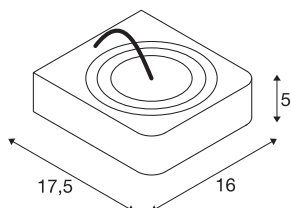

TECHNICKÁ DATA

Č. výrobku	1000414
Otočné nebo výkyvné	otočné a výkyvné
Kód IP	IP 20
Montáž	Nástavba
Podrobnosti montáže	Stěna
Stmívatelné	Áno
Technologie stmívání	Stmívač pro kapacitní zatížení
Primární jmenovité napětí	220-240V ~50/60Hz
Sekundární proud / napětí	350 mA
Třída ochrany	I
Příkon	14 W
Lumen	950 lm
Teplota barvy světla	3000 Kelvin
Úhel záření	24 °
Barva	černá
CRI	80
Data LXXBXX	L70B50
Životnost	40000 h
Svítilivost	rotačně symetrický
Výstup světla	přímé
Šířka	16 cm
Výška	5 cm

Hloubka	17.5 cm
Hmotnost netto	1.508 kg
Celková hmotnost	1.654 kg