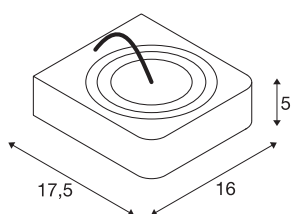

LYNAH

wandarmatuur, met één lichtbron, led, 3000K, zwart

Met zijn tijdloze en moderne ontwerp in de kleuren zwart en wit en zijn efficiëntie is de armaturenserie LYNAH een innovatieve verlichtingsoptie met bijbehorende adapter voor het 1-fase hoogspanningsrailsysteem. De lamphouders zijn in alle richtingen kantelbaar en maken zo de individuele afstelling van de lichtbundels mogelijk. De armatuur beschikt over dimbare led modules met een stralingshoek van elk 24°.

TECHNISCHE SPECIFICATIES

Art.nr.	1000414
Draai- of kantelbaar	Draai- en zwenkbaar
IP-code	IP 20
Montage	Opbouw
Montagebeschrijving	Wand
Dimbaar	Ja
Dimtechniek	Fase-afsnijding
Primaire nominale spanning	220-240V ~50/60Hz
Secundaire stroom / spanning	350 mA
Veiligheidsklasse	I
Wattage	14 W
Lumen	950 lm
Lichtkleurtemperatuur	3000 Kelvin
Stralingshoek	24 °
Kleur	zwart
CRI	80
LXXBXX gegevens	L70B50
Levensduur	40000 h
Lichtsterkteverdeling	rotatiesymmetrisch
Lichtval	direct
Breedte	16 cm
Hoogte	5 cm

Diepte	17.5 cm
Nettogewicht	1.508 kg
Brutogewicht	1.654 kg