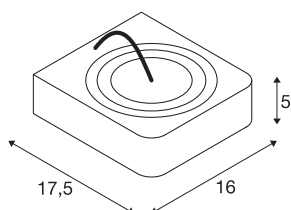

TECHNICKÁ DATA

Č. výrobku	1000415
Otočné nebo výkyvné	otočné a výkyvné
Kód IP	IP 20
Montáž	Nástavba
Podrobnosti montáže	Stěna
Stmívatelné	Áno
Technologie stmívání	Stmívač pro kapacitní zatížení
Primární jmenovité napětí	220-240V ~50/60Hz
Sekundární proud / napětí	350 mA
Třída ochrany	I
Příkon	14 W
Lumen	950 lm
Teplota barvy světla	3000 Kelvin
Úhel záření	24 °
Barva	bílá
CRI	80
Data LXXBXX	L70B50
Životnost	40000 h
Svítilivost	rotačně symetrický
Výstup světla	přímé
Šířka	16 cm
Výška	5 cm

Hloubka	17.5 cm
Hmotnost netto	1.511 kg
Celková hmotnost	1.656 kg