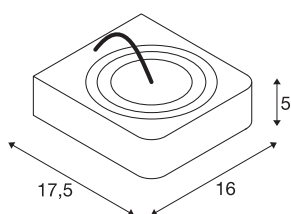

TECHNISCHE DATEN

Art. Nr.	1000415
Dreh- oder Schwenkbar	cardanic
IP Code	IP 20
Montage	Aufbau
Montagedetails	Wand
Dimmbar	Ja
Technologie der Dimmung	Phasenabschnitt
Primäre Nennspannung	220-240V ~50/60Hz
Sekundär Strom / Spannung	350 mA
Schutzklasse	I
Wattage	14 W
Lumen	950 lm
Lichtfarbtemperatur	3000 Kelvin
Abstrahlwinkel	24 °
Farbe	weiß
CRI	80
LXXBXX Daten	L70B50
Lebensdauer	40000 h
Lichtstärkeverteilung	rotationssymmetrisch
Lichtaustritt	direkt
Breite	16 cm
Höhe	5 cm

Tiefe	17.5 cm
Nettogewicht	1.511 kg
Bruttogewicht	1.656 kg