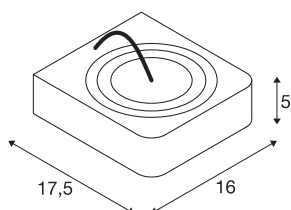

TECHNISCHE GEGEVENS

Art.nr.	1000415
Draai- of zwenkbaar	Draai- en kantelbaar
IP-code	IP 20
Montage	opbouw
Montagebeschrijving	wand
dimbaar	Ja
Dimtechnologie	faseafsnijding
Primaire nominale spanning	220-240V ~50/60Hz
Secundaire stroom/spanning	350 mA
Beschermingsklasse	I
Wattage	14 W
Lumen	950 lm
Lichtkleurtemperatuur	3000 Kelvin
Stralingshoek	24 °
Kleur	wit
CRI	80
LXXBXX-gegevens	L70B50
Levensduur	40000 h
Lichtsterkteverdeling	rotatiesymmetrisch
Lichtuitlaat	direct
Breedte	16 cm
Hoogte	5 cm

Diepte	17.5 cm
Nettogewicht	1.511 kg
Brutogewicht	1.656 kg