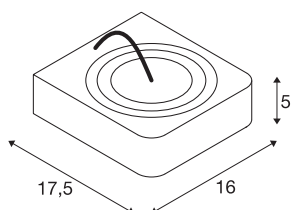

TEHNIČNI PODATKI

Št. art.	1000415
Vrtljivo ali nagibno	vrtljiva in zasučna
IP koda	IP 20
Montaža	Nadgradnja
Podrobnosti montaže	Stena
Možnost zatemnitve	Da
Tehnologija zatemnitve	Fazni odsek
Primarna nazivna napetost	220-240V ~50/60Hz
Sekundarni tok / napetost	350 mA
Zaščitni razred	I
El. moč	14 W
Lumini	950 lm
Barvna temperatura	3000 Kelvin
Kot sevanja	24 °
Barva	bela
CRI	80
LXXBXX podatki	L70B50
Življenjska doba	40000 h
Razporeditev svetilnosti	simetrično vrtenje
Svetenje	neposredno
Širina	16 cm
Višina	5 cm

Globina	17.5 cm
Neto teža	1.511 kg
Bruto teža	1.656 kg