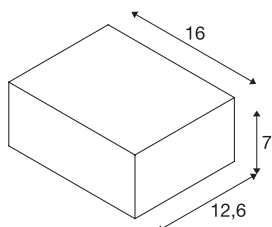

SHELL 15

WL, LED Indoor Wandaufbauleuchte, 3000K, weiß

Die elegante Wandleuchte SHELL ist eine Kombination aus Aluminium und Acrylglas. Verfügbar ist die dimmbare Wandleuchte in zwei Größen. Die eine bzw. zwei langlebigen LEDs mit jeweils 12W sorgen für die nötige Beleuchtungsstärke. Die Wandleuchte mit starkem Designcharakter ist bereits fertig für den direkten Anschluss an 230V Netzspannung, da der LED-Treiber integriert ist.

TECHNISCHE DATEN

Art. Nr.	1000422
Anzahl unterschiedliche Lichtauslässe	1
IP Code	IP 20
Schlagfestigkeitsklasse	IK 02
Schlagfestigkeit	0.2 Joule
Montage	Aufbau
Montagedetails	Wand
Dimmbar	Ja
Technologie der Dimmung	Phasenanschnitt, Phasenabschnitt
Primäre Nennspannung	220-240V ~50/60Hz
Sekundär Strom / Spannung	350 mA
Schutzklasse	I
Wattage	15 W
minimale Umgebungstemperatur	-20 °C
maximale Umgebungstemperatur	40 °C
Höhe Einschaltstrom	5 A
Dauer Einschaltstrom	100 µs
Stroboskop-Effekt (SVM)	0.01
Lumen	1400 lm
Lichtfarbtemperatur	3000 Kelvin
Abstrahlwinkel	120 °
Farbe	weiß

Lichtquelle

780780	
--------	---

CRI	80
LXXBXX Daten	L70B50
Lebensdauer	50000 h
Risk Group	1
Breite	12.6 cm
Höhe	7 cm
Tiefe	16 cm
Nettogewicht	0.933 kg
Bruttogewicht	1.135 kg
BIG WHITE Seite	365