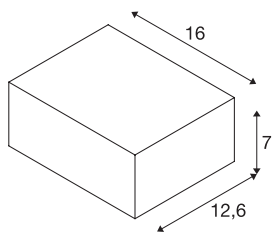

SHELL 15

WL, Luminaria montaje en pared para interior LED, 3000K, blanco

La elegante luminaria de pared SHELL es una combinación de aluminio y metacrilato. Esta luminaria de pared está disponible en dos tamaños. La luz o las dos luces LED duraderas de 12 W cada una proporcionan la intensidad luminosa necesaria. La luminaria de pared con un diseño de fuerte carácter se puede conectar directamente a una tensión eléctrica de 230 V, ya que incluye el controlador LED.

Datos técnicos

Art. N.º	1000422
Número de salidas de luz diferentes	1
Código IP	IP 20
Clase de resistencia al impacto	IK 02
Resistencia al impacto	0.2 Joule
Montaje	Superficie
Detalles de montaje	Pared
Dimerizable	Sí
Tecnología de regulación	Corte de fase inicial, Corte de fase final
Voltaje nominal primario	220-240V ~50/60Hz
Corriente eléctrica / Tensión secundaria	350 mA
Clase de protección	I
Potencia	15 W
Nivel de corriente de entrada	5 A
Duración de la corriente de entrada	100 µs
Efecto estroboscópico (SVM)	0.01
Flujo luminoso	1400 lm
Temperatura del color de la luz	3000 Kelvin
Semiángulo de dispersión	120 °
Color	blanco
IRC	80
Datos LXXBXX	L70B50

Fuente de luz

780780	
--------	---

Vida útil	50000 h
Salida de la luz	directamente
Risk Group	1
Anchura	12.6 cm
Altura	7 cm
Profundidad	16 cm
Peso neto	0.933 kg
Peso bruto	1.135 kg
Página BIG WHITE	199