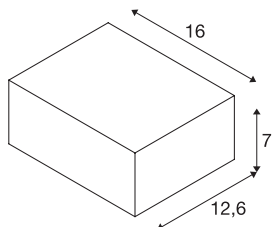

SHELL 15

WL, incasso da parete LED per interni, 3000K, bianco

L'elegante lampada da parete SHELL è una combinazione tra alluminio e vetro acrilico. La lampada da parete dimmerabile è disponibile in due misure. Il LED o i LED, duraturi, da 12W l'uno, garantiscono la potenza necessaria per l'illuminazione. La lampada da parete con design dal forte carattere è già pronta per il collegamento diretto alla rete elettrica da 230V, in quanto il driver LED è integrato.

DATI TECNICI

Articolo	1000422
Numero di diverse finestre	1
Codice IP	IP 20
Classe di resistenza all'urto	IK 02
Resistenza all'urto	0.2 Joule
Montaggio	Superficie
Dettagli di montaggio	Parete
Dimmerabile	Sì
Tecnologia del dimmering	Taglio di fase ascendente, Taglio di fase discendente
Tensione nominale primaria	220-240V ~50/60Hz
Corrente / tensione secondaria	350 mA
Classe isolamento	I
Wattaggio	15 W
Livello di corrente di spunto	5 A
Durata della corrente di spunto	100 µs
Effetto stroboscopico (SVM)	0.01
Lumen	1400 lm
Temperatura colore	3000 Kelvin
Angolo di emissione	120 °
Colore	bianco
CRI	80
Dati LXXBXX	L70B50

Sorgente Luminosa

780780	
--------	---

Durata	50000 h
Emissione	diretto
Risk Group	1
Larghezza	12.6 cm
Altezza	7 cm
Profondità	16 cm
Peso netto	0.933 kg
Peso lordo	1.135 kg
BIG WHITE pagina	199