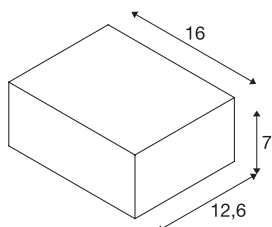

## SHELL 15

WL, incasso da parete LED per interni, 3000K, bianco

L'elegante lampada da parete SHELL è una combinazione tra alluminio e vetro acrilico. La lampada da parete dimmerabile è disponibile in due misure. Il LED o i LED, duraturi, da 12W l'uno, garantiscono la potenza necessaria per l'illuminazione. La lampada da parete con design dal forte carattere è già pronta per il collegamento diretto alla rete elettrica da 230V, in quanto il driver LED è integrato.

## DATI TECNICI

Articolo	1000422
Numero di diverse finestre	1
Codice IP	IP 20
Classe di resistenza all'urto	IK 02
Resistenza all'urto	0.2 Joule
Montaggio	Superficie
Dettagli di montaggio	Parete
Dimmerabile	Sì
Tecnologia del dimmering	Taglio di fase ascendente, Taglio di fase discendente
Tensione nominale primaria	220-240V ~50/60Hz
Corrente / tensione secondaria	350 mA
Classe isolamento	I
Wattaggio	15 W
Temperatura ambiente minima	-20 °C
Temperatura ambiente massima	40 °C
Livello di corrente di spunto	5 A
Durata della corrente di spunto	100 µs
Effetto stroboscopico (SVM)	0.01
Lumen	1400 lm
Temperatura colore	3000 Kelvin
Angolo di emissione	120 °
Colore	bianco

## Sorgente Luminosa

780780	
--------	---

CRI	80
Dati LXXBXX	L70B50
Durata	50000 h
Emissione	diretto
Risk Group	1
Larghezza	12.6 cm
Altezza	7 cm
Profondità	16 cm
Peso netto	0.933 kg
Peso lordo	1.135 kg
BIG WHITE pagina	365