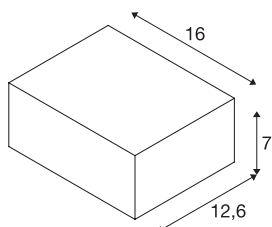

## TEKNISKE DATA

Art.nr.	1000422
EL nummer	3225249
Antall ulike lysuttak	1
IP-kode	IP 20
Slagfasthetsklasse	IK 02
Slagfasthet	0.2 Joule
Montering	Utenpåliggende montering
Montering detaljer	Vegg
Kan dimmes	Ja
Dimmeteknologi	Fasesnitt, Faseavsnitt
Primær merkespenning	220-240V ~50/60Hz
Sekundær strøm / spenning	350 mA
Kapslingsgrad	I
Systemeffekt	15 W
Minimal omgivelsestemperatur	-20 °C
Maksimal omgivelsestemperatur	40 °C
Høy innkoblingsstrøm	5 A
Varighet innkoblingsstrøm	100 µs
Strobeffekt (SVM)	0.01
Lysytelse	1400 lm
Lysfargetemperatur	3000 Kelvin
Spredningsvinkel	120 °

## Lyskilde

780780	
<b>Farge</b>	hvit
<b>CRI</b>	80
<b>LXXBXX-data</b>	L70B50
<b>Levetid</b>	50000 h
<b>Lysåpning</b>	direkte
<b>Risikogruppe</b>	1
<b>Bredde</b>	12.6 cm
<b>Høyde</b>	7 cm
<b>Dybde</b>	16 cm
<b>Nettvekt</b>	0.933 kg
<b>Bruttovekt</b>	1.135 kg
<b>BIG WHITE side</b>	365