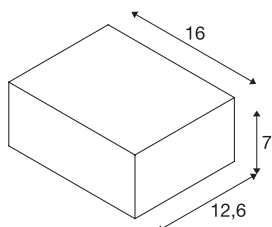

SHELL 15

WL, LED indoor wandarmatuur, 3000K, wit

Het elegante wandarmatuur SHELL combineert aluminium en acrylglas. Het dimbare wandarmatuur is verkrijgbaar in twee groottes. De ene of twee duurzame LEDs van telkens 12W zorgen voor de nodige verlichtingssterkte. Het wandarmatuur heeft een uitgesproken design en kan dankzij de geïntegreerde LED driver rechtstreeks worden aangesloten op 230V netspanning.

TECHNISCHE GEGEVENS

Art.nr.	1000422
Aantal verschillende lichtopeningen	1
IP-code	IP 20
Schokbestendigheidsklasse	IK 02
Schokbestendigheid	0.2 Joule
Montage	opbouw
Montagebeschrijving	wand
dimbaar	Ja
Dimtechnologie	faseaansnijding, faseafsnijding
Primaire nominale spanning	220-240V ~50/60Hz
Secundaire stroom/spanning	350 mA
Beschermingsklasse	I
Wattage	15 W
minimale omgevingstemperatuur	-20 °C
maximale omgevingstemperatuur	40 °C
Niveau van inschakelstroom	5 A
Duur van inschakelstroom	100 µs
Stroboscopisch effect (SVM)	0.01
Lumen	1400 lm
Lichtkleurtemperatuur	3000 Kelvin
Stralingshoek	120 °
Kleur	wit

Lichtbron

780780	
--------	-----------------------------------------------------------------------------------

CRI	80
LXXBXX-gegevens	L70B50
Levensduur	50000 h
Lichtuitlaat	direct
Risk Group	1
Breedte	12.6 cm
Hoogte	7 cm
Diepte	16 cm
Nettogewicht	0.933 kg
Brutogewicht	1.135 kg
BIG WHITE pagina	365