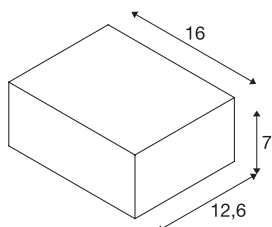

SHELL 15

WL, led indoor wandopbouwlamp, 3000K, wit

De elegante wandlamp SHELL is een combinatie van aluminium en acrylglas. De dimbare wandlamp is leverbaar in twee maten. De een of twee duurzame leds met telkens 12W zorgen voor de benodigde lichtsterkte. De wandlamp met sterk designkarakter is al klaar voor rechtstreekse aansluiting op 230V netspanning, omdat de led voeding geïntegreerd is.

TECHNISCHE SPECIFICATIES

Art.nr.	1000422
Aantal verschillende lichtopeningen	1
IP-code	IP 20
Slagvastheidsklasse	IK 02
Slagvastheid	0.2 Joule
Montage	Opbouw
Montagebeschrijving	Wand
Dimbaar	Ja
Dimtechniek	Fase-aansnijding, Fase-afsnijding
Primaire nominale spanning	220-240V ~50/60Hz
Secundaire stroom / spanning	350 mA
Veiligheidsklasse	I
Wattage	15 W
minimale omgevingstemperatuur	-20 °C
maximale omgevingstemperatuur	40 °C
Niveau van inschakelstroom	5 A
Duur van inschakelstroom	100 µs
Stroboscopisch effect (SVM)	0.01
Lumen	1400 lm
Lichtkleurtemperatuur	3000 Kelvin
Stralingshoek	120 °
Kleur	wit

Lichtbron

780780	
--------	---

CRI	80
LXXBXX gegevens	L70B50
Levensduur	50000 h
Lichtval	direct
Risk Group	1
Breedte	12.6 cm
Hoogte	7 cm
Diepte	16 cm
Nettogewicht	0.933 kg
Brutogewicht	1.135 kg
BIG WHITE pagina	365