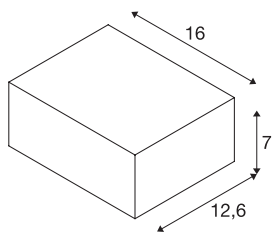

SHELL 15

WL, luminária de montagem na parede LED Indoor, 3000K, branco

A elegante luminária de parede SHELL é uma combinação de alumínio e vidro acrílico. A luz de parede regulável está disponível em dois tamanhos. Um e/ou os dois LEDs de longa duração com 12W cada fornecem a iluminação necessária. A luminária de parede, com design de caráter forte, está preparada para ligação direta a uma tensão de rede de 230V, uma vez que possui uma unidade de alimentação LED integrada.

DADOS TÉCNICOS

Ref. n.º	1000422
Número de diferentes saídas de luz	1
IP Code	IP 20
Classe de resistência ao impacto	IK 02
Resistência ao impacto	0.2 Joule
Montagem	Montagem à superfície
Pormenores da montagem	Parede
Regulável	Sim
Tecnologia de regulação	Ângulo de fases, Ângulos de fases
Tensão nominal primária	220-240V ~50/60Hz
Corrente / Tensão secundária	350 mA
Classe de proteção	I
Potência	15 W
Nível de corrente de irrupção	5 A
Duração da corrente de irrupção	100 µs
Efeito estroboscópico (SVM)	0.01
Lúmen	1400 lm
Temperatura de cor da luz	3000 Kelvin
Ângulo de feixe	120 °
Cor	branco
CRI	80
Dados LXXBXX	L70B50

Fonte de luz

780780	
--------	---

Vida útil	50000 h
Saída de luz	direto
Risk Group	1
Largura	12.6 cm
Altura	7 cm
Profundidade	16 cm
Peso líquido	0.933 kg
Peso bruto	1.135 kg
Página BIG WHITE	199