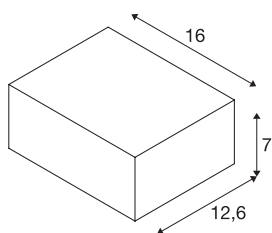

SHELL 15

WL, светодиодный накладной настенный светильник, 3000 К, белый

В конструкции элегантного настенного светильника SHELL используется сочетание алюминия и акрилового стекла. Настенный светильник с регулировкой яркости доступен в двух размерах. Необходимый уровень освещенности обеспечивается одним или двумя долговечными светодиодами мощностью 12 Вт. Благодаря встроенному светодиодному драйверу этот настенный светильник с ярким дизайном предназначен для прямого подключения к сети напряжением 230 В.

Технические характеристики

Тов. №	1000422
Количество различных источников света	1
IP Code	IP 20
Класс ударопрочности	IK 02
Ударопрочность	0.2 Joule
Сборка	Накладной
Детали сборки	Стена
С регулировкой яркости	Да
Технология регулирования яркости	Фазовая отсечка, Фазовая отсечка
Номинальное первичное напряжение	220-240V ~50/60Hz
Вторичный ток / напряжение	350 mA
Класс защиты	I
Мощность	15 W
Минимальная температура окружающей среды	-20 °C
Максимальная температура окружающей среды	40 °C
Уровень пускового тока	5 A
Продолжительность пускового тока	100 µs
Стробоскопический эффект (SVM)	0.01
Световой поток	1400 lm
Цветовая температура	3000 Kelvin

Источник света

780780	
--------	---

Половинный угол	120 °
Цвет	белый
CRI	80
LXXVXX Данные	L70B50
Срок службы	50000 h
Световое отверстие	прямой
Risk Group	1
Ширина	12.6 cm
Высота	7 cm
Глубина	16 cm
Вес нетто	0.933 kg
вес брутто	1.135 kg
BIG WHITE Seite	365