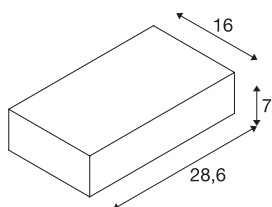

## SHELL 30

WL, LED Indoor Wandaufbauleuchte, 3000K, weiß

Die elegante Wandleuchte SHELL ist eine Kombination aus Aluminium und Acrylglas. Verfügbar ist die dimmbare Wandleuchte in zwei Größen. Die eine bzw. zwei langlebigen LEDs mit jeweils 12W sorgen für die nötige Beleuchtungsstärke. Die Wandleuchte mit starkem Designcharakter ist bereits fertig für den direkten Anschluss an 230V Netzspannung, da der LED-Treiber integriert ist.

## TECHNISCHE DATEN

Art. Nr.	1000423
Anzahl unterschiedliche Lichtauslässe	1
IP Code	IP 20
Schlagfestigkeitsklasse	IK 02
Schlagfestigkeit	0.2 Joule
Montage	Aufbau
Montagedetails	Wand
Dimmbar	Ja
Technologie der Dimmung	Phasenabschnitt
Primäre Nennspannung	220-240V ~50/60Hz
Sekundär Strom / Spannung	700 mA
Schutzklasse	I
Wattage	54 W
Höhe Einschaltstrom	20 A
Stroboskop-Effekt (SVM)	0.01
Lumen	5600 lm
Lichtfarbtemperatur	3000 Kelvin
Abstrahlwinkel	120 °
Farbe	weiß
CRI	80
LXXBXX Daten	L70B50
Lebensdauer	50000 h

## Lichtquelle

780780	
--------	---

<b>Lichtstärkeverteilung</b>	symmetrisch
<b>Lichtaustritt</b>	direkt
<b>Lichtaustritt 2</b>	indirekt
<b>Risk Group</b>	1
<b>Breite</b>	28.6 cm
<b>Höhe</b>	7 cm
<b>Tiefe</b>	16 cm
<b>Nettogewicht</b>	1.802 kg
<b>Bruttogewicht</b>	2.069 kg
<b>BIG WHITE Seite</b>	365