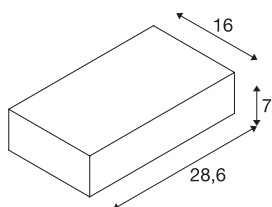

## SHELL 30

WL, incasso da parete LED per interni, 3000K, bianco

L'elegante lampada da parete SHELL è una combinazione tra alluminio e vetro acrilico. La lampada da parete dimmerabile è disponibile in due misure. Il LED o i LED, duraturi, da 12W l'uno, garantiscono la potenza necessaria per l'illuminazione. La lampada da parete con design dal forte carattere è già pronta per il collegamento diretto alla rete elettrica da 230V, in quanto il driver LED è integrato.

## DATI TECNICI

Articolo	1000423
Numero di diverse finestre	1
Codice IP	IP 20
Classe di resistenza all'urto	IK 02
Resistenza all'urto	0.2 Joule
Montaggio	Superficie
Dettagli di montaggio	Parete
Dimmerabile	Sì
Tecnologia del dimmering	Taglio di fase discendente
Tensione nominale primaria	220-240V ~50/60Hz
Corrente / tensione secondaria	700 mA
Classe isolamento	I
Wattaggio	54 W
Livello di corrente di spunto	20 A
Effetto stroboscopico (SVM)	0.01
Lumen	5600 lm
Temperatura colore	3000 Kelvin
Angolo di emissione	120 °
Colore	bianco
CRI	80
Dati LXXBXX	L70B50
Durata	50000 h

## Sorgente Luminosa

780780	
--------	---

<b>Distribuzione dell'intensità luminosa</b>	simmetrico
<b>Emissione</b>	diretto
<b>Emissione 2</b>	indiretta
<b>Risk Group</b>	1
<b>Larghezza</b>	28.6 cm
<b>Altezza</b>	7 cm
<b>Profondità</b>	16 cm
<b>Peso netto</b>	1.802 kg
<b>Peso lordo</b>	2.069 kg
<b>BIG WHITE pagina</b>	199