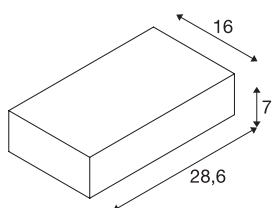

SHELL 30

WL, светодиодный накладной настенный светильник, 3000 К, белый

В конструкции элегантного настенного светильника SHELL используется сочетание алюминия и акрилового стекла. Настенный светильник с регулировкой яркости доступен в двух размерах. Необходимый уровень освещенности обеспечивается одним или двумя долговечными светодиодами мощностью 12 Вт. Благодаря встроенному светодиодному драйверу этот настенный светильник с ярким дизайном предназначен для прямого подключения к сети напряжением 230 В.

Технические характеристики

Тов. №	1000423
Количество различных источников света	1
IP Code	IP 20
Класс ударопрочности	IK 02
Ударопрочность	0.2 Joule
Сборка	Накладной
Детали сборки	Стена
С регулировкой яркости	Да
Технология регулирования яркости	Фазовая отсечка
Номинальное первичное напряжение	220-240V ~50/60Hz
Вторичный ток / напряжение	700 mA
Класс защиты	I
Мощность	54 W
Уровень пускового тока	20 A
Стробоскопический эффект (SVM)	0.01
Световой поток	5600 lm
Цветовая температура	3000 Kelvin
Половинный угол	120 °
Цвет	белый
CRI	80
LXXBXX Данные	L70B50

Источник света

780780	
--------	-----------------------------------------------------------------------------------

Срок службы	50000 h
Распределение силы света	симметричный
Световое отверстие	прямой
Световое отверстие 2	отраженный
Risk Group	1
Ширина	28.6 cm
Высота	7 cm
Глубина	16 cm
Вес нетто	1.802 kg
вес брутто	2.069 kg
BIG WHITE Seite	365