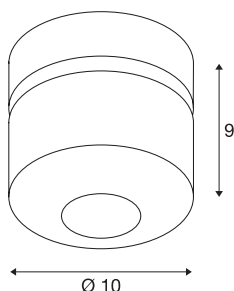

## TOTHEE

nástěnné a stropní svítidlo, LED, 3000K, černé, 25°

Stmívatelná řada svítidel TOTHEE v bílé a černé. Disponuje jedním bodovým svítidlem kompaktního tvaru, které lze za pomoci kloubu individuálně vyrovnat. Díky rozsahu otáčení a vykývnutí může být prostor volitelně osvětlen. Integrované prémiové LED zajišťují vysokou energetickou účinnost. Svítidla dovolují přímé připojení k síťovému napětí 230 V a mohou být stmívána.

## TECHNICKÁ DATA

Č. výrobku	1000424
Počet různých výstupů světla	1
Otočné nebo vykynvé	otočné a vykynvé
Kód IP	IP 20
Montáž	Nástavba
Podrobnosti montáže	Strop, Stěna
Stmívatelné	Áno
Technologie stmívání	Stmívač pro kapacitní zatížení
Primární jmenovité napětí	220-240V ~50/60Hz
Sekundární proud / napětí	350 mA
Třída ochrany	I
Příkon	17 W
Teplota u skla (vyzařování světla)	80 °C
Lumen	1250 lm
Teplota barvy světla	3000 Kelvin
Úhel záření	25 °
Barva	černá
Data LXXBXX	L70B50
Životnost	30000 h
Svítilivost	rotačně symetrický
Výstup světla	přímé
Hloubka	9 cm

<b>Průměr</b>	10 cm
<b>Hmotnost netto</b>	0.645 kg
<b>Celková hmotnost</b>	0.7 kg