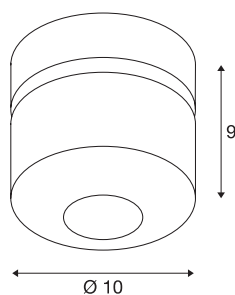

## TOTHEE

Wand- und Deckenleuchte, LED, 3000K, schwarz, 25°

Die dimmbare Leuchten Serie TOTHEE ist in den Farben weiß und schwarz erhältlich. Sie verfügt über einen Spot in kompakter Bauform, die sich über ein Gelenk individuell ausrichten lassen. Der Schwenk- und Drehbereich ermöglichen, dass der Raum optimal ausgeleuchtet werden kann. Die integrierten Premium-LEDs sorgen für eine hohe Energieeffizienz. Die Leuchten erlauben einen direkten Anschluss an eine 230V Netzspannung und kann gedimmt werden.

## TECHNISCHE DATEN

Art. Nr.	1000424
Anzahl unterschiedliche Lichtauslässe	1
Dreh- oder Schwenkbar	rotary bar and tiltable
IP Code	IP 20
Montage	Aufbau
Montagedetails	Decke,Wand
Dimmbar	Ja
Technologie der Dimmung	Phasenabschnitt
Primäre Nennspannung	220-240V ~50/60Hz
Sekundär Strom / Spannung	350 mA
Schutzklasse	I
Wattage	17 W
Temperatur am Glas (Lichtaustritt)	80 °C
Lumen	1250 lm
Lichtfarbtemperatur	3000 Kelvin
Abstrahlwinkel	25 °
Farbe	schwarz
LXXBXX Daten	L70B50
Lebensdauer	30000 h
Lichtstärkeverteilung	rotationssymmetrisch
Lichtaustritt	direkt
Tiefe	9 cm

<b>Durchmesser</b>	10 cm
<b>Nettogewicht</b>	0.645 kg
<b>Bruttogewicht</b>	0.7 kg