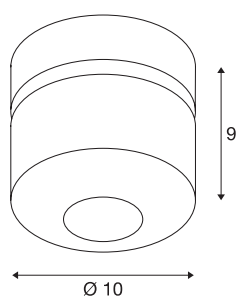

## TOTHEE

Wand- und Deckenleuchte, LED, 3000K, schwarz, 25°

Die dimmbare Leuchten Serie TOTHEE ist in den Farben weiß und schwarz erhältlich. Sie verfügt über einen Spot in kompakter Bauform, die sich über ein Gelenk individuell ausrichten lassen. Der Schwenk- und Drehbereich ermöglichen, dass der Raum optimal ausgeleuchtet werden kann. Die integrierten Premium-LEDs sorgen für eine hohe Energieeffizienz. Die Leuchten erlauben einen direkten Anschluss an eine 230V Netzspannung und kann gedimmt werden.

## TECHNISCHE DATEN

Art. Nr.	1000424
Anzahl unterschiedliche Lichtauslässe	1
Dreh- oder Schwenkbar	rotary bar and tiltable
IP Code	IP 20
Montage	Aufbau
Montagedetails	Decke, Wand
Dimmbar	Ja
Technologie der Dimmung	Phasenabschnitt
Primäre Nennspannung	220-240V ~50/60Hz
Sekundär Strom / Spannung	350 mA
Schutzklasse	I
Wattage	17 W
Temperatur am Glas (Lichtaustritt)	80 °C
Lumen	1250 lm
Lichtfarbtemperatur	3000 Kelvin
Abstrahlwinkel	25 °
Farbe	schwarz
LXXBXX Daten	L70B50
Lebensdauer	30000 h
Lichtstärkeverteilung	rotationssymmetrisch
Lichtaustritt	direkt
Tiefe	9 cm

<b>Durchmesser</b>	10 cm
<b>Nettogewicht</b>	0.645 kg
<b>Bruttogewicht</b>	0.7 kg