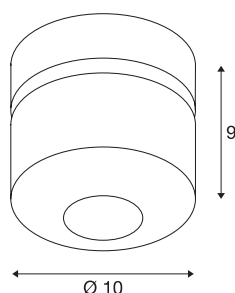

TOTHEE

applique et plafonnier intérieur, angle 25°, noir, LED, 17W, 3000K, variable Triac

La gamme de luminaires variables TOTHEE est disponible dans les coloris blanc et noir. Elle dispose d'un spot de forme compacte qui peut s'orienter de manière personnalisée via une articulation. Les plages orientables et inclinables permettent l'éclairage optimal de la pièce. Les LED Premium intégrées assurent une efficacité énergétique élevée. Les luminaires permettent un raccordement direct à une tension secteur 230V et leur intensité est variable.

INFORMATIONS TECHNIQUES

Réf.	1000424
Nombre de sorties lumineuses différentes	1
Orientable ou inclinable	Dispositif rotatif et pivotant
Code IP	IP 20
Montage	En saillie
Détails de montage	Plafond, Applique
Variable	Oui
Technologie de variation de l'éclairage	Variateur en fin de phase
Tension nominale primaire	220-240V ~50/60Hz
Courant / tension secondaire	350 mA
Classe de protection	I
Puissance en watts	17 W
Température au niveau du verre (sortie de lumière)	80 °C
Lumen	1250 lm
Température de couleur	3000 Kelvin
Angle de rayonnement	25 °
Coloris	noir
Données LXXBXX	L70B50
Durée de vie	30000 h
Répartition de l'intensité lumineuse	rotosymétrique
Sortie lumineuse	direct

Profondeur	9 cm
Diamètre	10 cm
Poids net	0.645 kg
Poids brut	0.7 kg