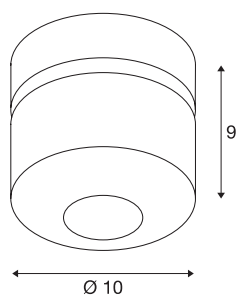

TOTHEE

lampada a parete/plafone, LED, 3000K, nero, 25°

La serie di lampade dimmerabili TOTHEE è disponibile nei colori bianco e nero. Dispone di uno spot a forma compatta dotato di snodo e pertanto orientabili individualmente. È possibile orientarle e ruotare la lampada al fine di illuminare lo spazio in modo ottimale. I Premium LED integrati sono caratterizzati da un'elevata efficienza energetica. Le lampade possono essere collegate direttamente alla rete elettrica da 230V e sono dimmerabili.

DATI TECNICI

Articolo	1000424
Numero di diverse finestre	1
Girevole od orientabile	Ruotabile e orientabile
Codice IP	IP 20
Montaggio	Superficie
Dettagli di montaggio	Soffitto, Parete
Dimmerabile	Sì
Tecnologia del dimming	Taglio di fase discendente
Tensione nominale primaria	220-240V ~50/60Hz
Corrente / tensione secondaria	350 mA
Classe isolamento	I
Wattaggio	17 W
Temperatura del vetro (emissione di luce)	80 °C
Lumen	1250 lm
Temperatura colore	3000 Kelvin
Angolo di emissione	25 °
Colore	nero
Dati LXXBXX	L70B50
Durata	30000 h
Distribuzione dell'intensità luminosa	rotazione simmetrica
Emissione	diretto
Profondità	9 cm

Diametro	10 cm
Peso netto	0.645 kg
Peso lordo	0.7 kg