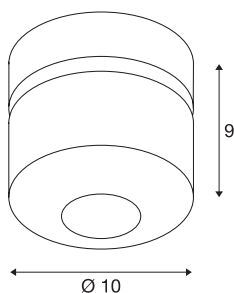

TOTHEE

vegg- og taklampe, LED, 3000 K, sort, 25°

TOTHEE er en armaturserie som kan dimmes. Den fås i hvitt og sort. Den har en kompakt spot som kan stilles inn individuelt via et ledd. Sving- og dreieområdet gjør det mulig å belyse rommet på optimal måte. De integrerte Premium LED-ene gir høy energieffektivitet. armaturene kan kobles direkte til 230 V nettspenning. De kan dimmes.

TEKNISKE DATA

Art.nr.	1000424
Antall ulike lysuttak	1
Drei- og svingbar	Roterbar og svingbar
IP-kode	IP 20
Montering	Utenpåliggende montering
Montering detaljer	Tak, Vegg
Kan dimmes	Ja
Dimmeteknologi	Faseavsnitt
Primær merkespenning	220-240V ~50/60Hz
Sekundær strøm / spenning	350 mA
Kapslingsgrad	I
Systemeffekt	17 W
Temperatur ved glasset (lysutslipp)	80 °C
Lysytelse	1250 lm
Lysfargetemperatur	3000 Kelvin
Spredningsvinkel	25 °
Farge	svart
LXXBXX-data	L70B50
Levetid	30000 h
Lysstyrkefordeling	rotasjonssymmetrisk
Lysåpning	direkte
Dybde	9 cm

Diameter	10 cm
Nettovekt	0.645 kg
Bruttovekt	0.7 kg