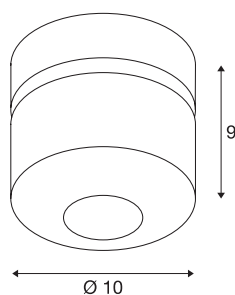

TECHNISCHE GEGEVENS

Art.nr.	1000424
Aantal verschillende lichtopeningen	1
Draai- of zwenkbaar	Draai- en kantelbaar
IP-code	IP 20
Montage	opbouw
Montagebeschrijving	plafond,wand
dimbaar	Ja
Dimtechnologie	faseafsnijding
Primaire nominale spanning	220-240V ~50/60Hz
Secundaire stroom/spanning	350 mA
Beschermingsklasse	I
Wattage	17 W
Temperatuur bij glas (lichtemissie)	80 °C
Lumen	1250 lm
Lichtkleurtemperatuur	3000 Kelvin
Stralingshoek	25 °
Kleur	zwart
LXXBXX-gegevens	L70B50
Levensduur	30000 h
Lichtsterkteverdeling	rotatiesymmetrisch
Lichtuitlaat	direct
Diepte	9 cm

Diameter	10 cm
Nettogewicht	0.645 kg
Brutogewicht	0.7 kg