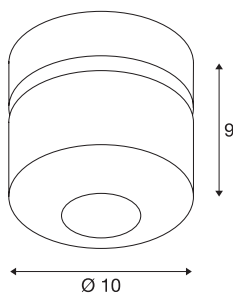

TOTHEE

wand- en plafondarmatuur, led, 3000K, zwart, 25°

De dimbare armatuurserie TOTHEE is in de kleuren wit en zwart verkrijgbaar. De serie beschikt over een spot met een compacte constructie die via een scharnier naar wens kan worden gericht. Door het kantel- en rotatiebereik kan de ruimte optimaal worden uitgelicht. De geïntegreerde premium leds zorgen voor een hoge energie-efficiëntie. De armaturen kunnen direct op 230 V netspanning worden aangesloten en worden gedimd.

TECHNISCHE SPECIFICATIES

Art.nr.	1000424
Aantal verschillende lichtopeningen	1
Draai- of kantelbaar	Draai- en zwenkbaar
IP-code	IP 20
Montage	Opbouw
Montagebeschrijving	Plafond,Wand
Dimbaar	Ja
Dimtechniek	Fase-afsnijding
Primaire nominale spanning	220-240V ~50/60Hz
Secundaire stroom / spanning	350 mA
Veiligheidsklasse	I
Wattage	17 W
Temperatuur bij glas (lichtemissie)	80 °C
Lumen	1250 lm
Lichtkleurtemperatuur	3000 Kelvin
Stralingshoek	25 °
Kleur	zwart
LXXBXX gegevens	L70B50
Levensduur	30000 h
Lichtsterkteverdeling	rotatiesymmetrisch
Lichtval	direct
Diepte	9 cm

Diameter	10 cm
Nettogewicht	0.645 kg
Brutogewicht	0.7 kg