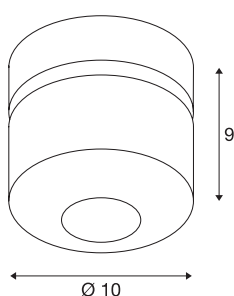

Технические характеристики

Тов. №	1000424
Количество различных источников света	1
С регулировкой наклона и поворота	С регулировкой угла наклона и возможностью вращения
IP Code	IP 20
Сборка	Накладной
Детали сборки	Потолок, Стена
С регулировкой яркости	Да
Технология регулирования яркости	Фазовая отсечка
Номинальное первичное напряжение	220-240V ~50/60Hz
Вторичный ток / напряжение	350 mA
Класс защиты	I
Мощность	17 W
Температура на стекле (излучение света)	80 °C
Световой поток	1250 lm
Цветовая температура	3000 Kelvin
Половинный угол	25 °
Цвет	черный
LXXVXX Данные	L70B50
Срок службы	30000 h
Распределение силы света	с симметрией относительно оси вращения

Световое отверстие	прямой
Глубина	9 см
Диаметр	10 см
Вес нетто	0.645 kg
вес брутто	0.7 kg