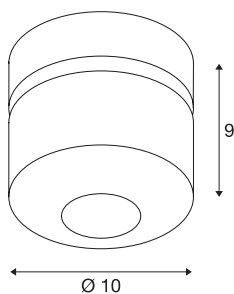

TOTHEE

nástěnné a stropní svítidlo, LED, 3000K, bílé/černé, 25°

Stmívatelná řada svítidel TOTHEE v bílé a černé. Disponuje jedním bodovým svítidlem kompaktního tvaru, které lze za pomoci kloubu individuálně vyrovnat. Díky rozsahu otáčení a vykývnutí může být prostor volitelně osvětlen. Integrované prémiové LED zajišťují vysokou energetickou účinnost. Svítidla dovolují přímé připojení k síťovému napětí 230 V a mohou být stmívána.

TECHNICKÁ DATA

Č. výrobku	1000425
Počet různých výstupů světla	1
Otočné nebo výkyvné	otočné a výkyvné
Kód IP	IP 20
Montáž	Nástavba
Podrobnosti montáže	Strop, Stěna
Stmívatelné	Áno
Technologie stmívání	Stmívač pro kapacitní zatížení
Primární jmenovité napětí	220-240V ~50/60Hz
Sekundární proud / napětí	350 mA
Třída ochrany	I
Příkon	17 W
Teplota u skla (vyzařování světla)	80 °C
Lumen	1250 lm
Teplota barvy světla	3000 Kelvin
Úhel záření	25 °
Barva	bílá
CRI	80
Data LXXBXX	L70B50
Životnost	30000 h
Svítilivost	rotačně symetrický
Výstup světla	přímé

Hloubka	9 cm
Průměr	10 cm
Hmotnost netto	0.651 kg
Celková hmotnost	0.707 kg